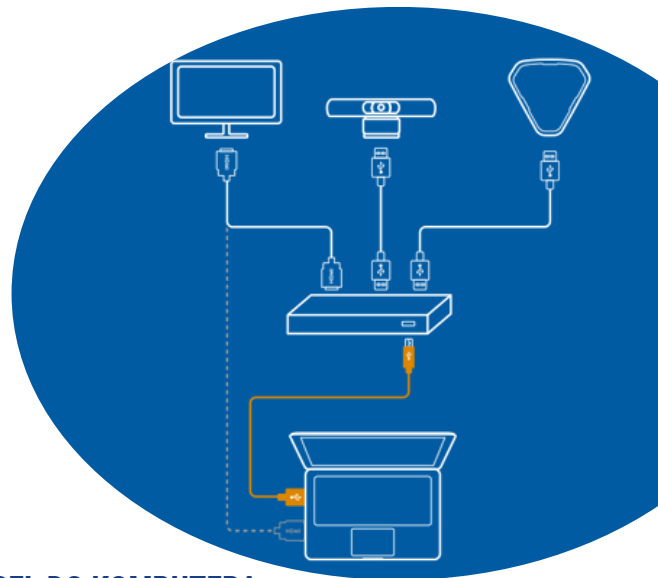

SPECYFIKACJA: KonftelC2070

USŁYSZ RÓŻNICĘ

4 cyfrowe mikrofony w technologii beamforming zapewniają bardziej skoncentrowane wrażenia dźwiękowe z mniej rozpraszającym hałasem w tle. Konftel 70 jest sercem zestawu wideokonferencyjnego. Umożliwia prowadzenie zrównoważonych, naturalnych i realistycznych rozmów z wykorzystaniem tłumienia szumów i echa w ramach uznanej technologii OmniSound® firmy Konftel. Usłysz i bądź słyszany w krystalicznie czystym, bogatym w szczegóły dźwięku.

reddot winner 2021

1 KABEL DO KOMPUTERA

Konftel OCC Hub, czasami potocznie nazywany koncentratorem, jest urządzeniem do którego podłączysz wszystkie elementy zestawu wideo, tak aby następnie tylko 1 kablem USB podłączyć całość do Twojego komputera. W praktyce oznacza to, że zestaw hybrydowy Konftel C2070 w pełni obsługuje funkcję BYOC - Bring Your Own Computer, dzięki której użytkownik może przynieść aplikację wideokonferencyjną do sali konferencyjnej na dowolnym laptopie.

SKRÓCONA SPECYFIKACJA TECHNICZNA

KAMERA CAM20

Zawartość: Konftel Cam20, kabel 5m USB (typ A/typ B), pilot z dwoma bateriami AAA, skrócona instrukcja, deklaracja bezpieczeństwa
Rozdzielczość: 4K Ultra HD/30 fps
Zoom: 8x zoom cyfrowy
Focus: Auto
Kąt widzenia: 123°

ZESTAW GŁOŚNOMÓWIĄCY KONFTEL 70

Technologia: OmniSound® z dźwiękiem HD, full duplex, automatyczna eliminacja echa i tłumienie hałasu.
4 mikrofony beamforming
Zbieranie głosu: do 12 osób
Podłączenie: USB i Bluetooth

GWARANCJA

2 lata gwarancji

HUB OCC

Zawartość: Konftel OCC Hub, kabel 3 m USB, kabel 5 m USB (typ A/mini B) do serii Konftel 300, kabel 5 m USB (typeA/micro B) do Konftel Ego, zasilacz, taśma Velcro®, skrócona instrukcja, deklaracja bezpieczeństwa
Interfejsy: 1x USB 3.0, 2x USB 2.0, 1x HDMI
Sterownik: DisplayLink

KONFTEL