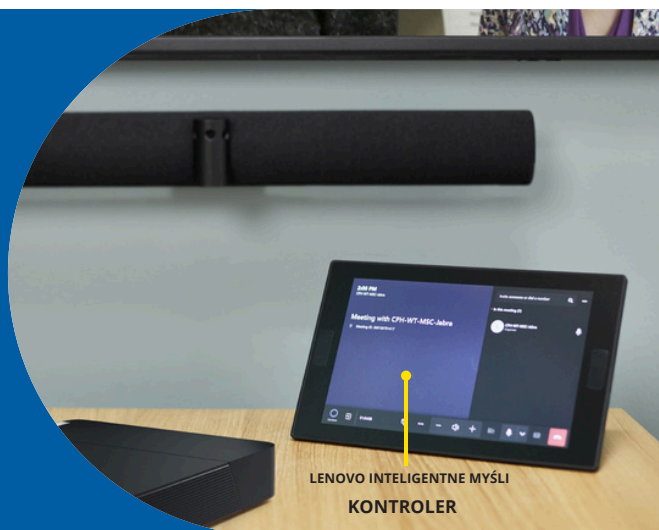

### Dyrekcja online

Inteligentnie śledzi przebieg rozmowy w naturalny i łatwy sposób dzięki specjalnie dobranemu strumieniowi audio-wideo, który automatycznie przybliża aktywnych głośników i z wdziękiem zarządza przejściami między głośnikami.

Rozpoczynaj spotkania i zarządzaj nimi z łatwością dzięki 10,1-calowemu kontrolerowi dotykowemu HD z powłoką przeciwoodblaskową i zapobiegającą rozmazywaniu.

LENOVO INTELIGENTNE MYŚLI  
KONTROLER