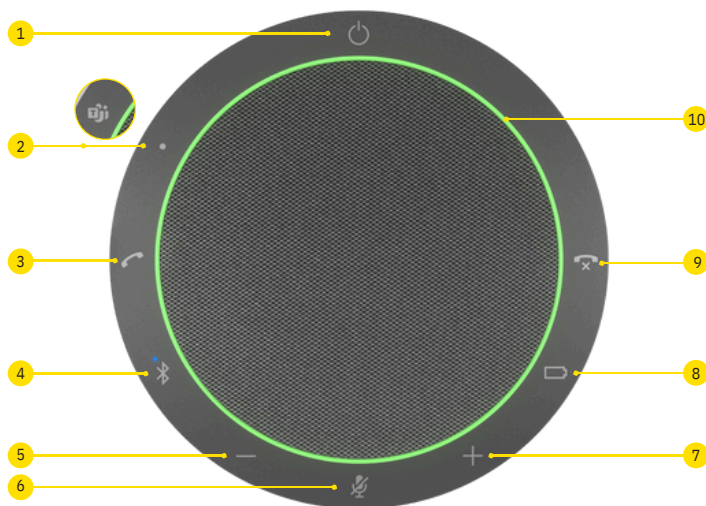

①		Włącz/wyłącz Smart przycisk
②		Przycisk Microsoft Teams (wariant MS)
③		Odbierz połączenie
④		Bluetooth
⑤		Zmniejsz głośność
⑥		Wycisz mikrofon
⑦		Zwiększ głośność
⑧		Bateria
⑨		Zakończ/odrzuć połączenie
⑩		Pierścień wskaźnika LED

Specyfikacje techniczne

	FEATURES	BENEFITS
Connectivity	USB cable	Plug-and-play connectivity to your computer with built-in USB C and USB A connectors
	Bluetooth	Easy Bluetooth 5.1 connectivity to mobile devices
	Dual Bluetooth connectiv	Connect two Bluetooth enabled devices at the same time, including mobile device and computer
	Multiple device pairing	Pair up to 8 devices
Audio	Microphones	4 beamforming microphones cancel out background noise and reverb for perfect voice pick up
	Full Duplex	Users can have more natural 2-way conversations without breaking the flow if they speak at the same time
	Speaker	50mm speaker for more natural sounding calls and music
	Wideband audio/HD voice	High quality audio makes collaboration a breeze
Ease of use	Battery life	Up to 12 hours wireless calls and music
	LED indicators	Intuitive user interface
	Travel pouch	Premium soft travel pouch included protects your Speak2 55 from dust and moisture on the go
	Google Fast Pair	Easy set up with your Android device
Software integration	Device management and firmware updates	Manage and configure easily with Jabra Direct or Jabra Xpress
Variants	UC and MS variants	Choose from Microsoft Teams* or Unified Communications variants for seamless connectivity and collaboration
Certifications	Certified for