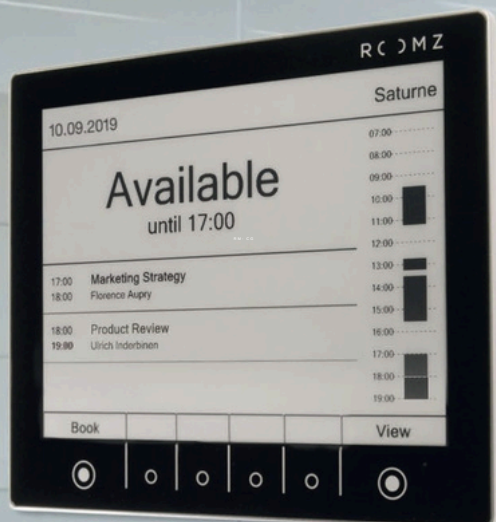

NEW

OPTIMALIZACJA WYKORZYSTANIA SAL KONFERENCYJNYCH

R C O M Z
INTELLIGENT OFFICES

Wyświetlacz ROOMZ

Po zainstalowaniu od razu zaczniesz efektywniej korzystać ze swoich wspólnych przestrzeni. Wyświetlacz ROOMZ wyeliminuje zgadywanie na korytarzach, wyświetlając dokładne informacje o rezerwacji tuż przed salą konferencyjną. Co więcej, jego konfigurowalny panel dotykowy umożliwi rezerwację i zwolnienie sal konferencyjnych na miejscu.

- Prosta instalacja Bez kabli i bez konieczności wiercenia - montaż wyświetlacza ROOMZ trwa kilka minut i polega na połączeniu z istniejącą siecią Wi-Fi.
- Interfejs użytkownika intuicyjny
- Interfejs użytkownika został zaprojektowany w taki sposób, aby każdy użytkownik mógł szybko czytać i wchodzić w interakcję z ekranem.
- KAŻDY SZCZEGÓŁ MA ZNACZENIE. Wyświetlacz ROOMZ Display można zainstalować we wspólnej przestrzeni roboczej lub w korytarzu sal konferencyjnych. Połączenie papieropodobnego wyświetlacza z wysokiej jakości aluminiową ramą sprawia, że jest to bardzo eleganckie rozwiązanie.
- Przystosowany do wszystkich powierzchni
- Nie ważne, czy to szkło, drewno czy kamień, ekran ROOMZ pasuje idealnie i jest łatwy w użyciu.